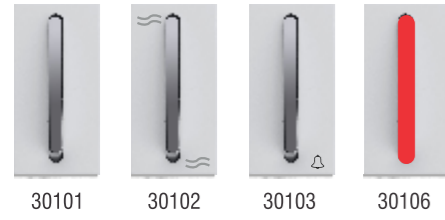

Code	Item/ Description	M.R.P. Rs. Polo White / Grey		Pkg.
10AX. 240V. Switch (1M) V9				
30101	10AX. 1 Way Switch	80.00	90.00	20
30102	10AX. 2 Way Switch	125.00	135.00	20
30103	10AX. Bell Push	125.00	135.00	20
30106	Indicator	110.00	120.00	20

Code	Item/ Description	M.R.P. Rs. Polo White / Grey		Pkg.
20AX. 240V. Switch (1M) V9				
30104	20AX. 1 Way Switch	165.00	175.00	20
30105	20AX. 2 Way Switch	185.00	195.00	20

Code	Item/ Description	M.R.P. Rs. Polo White / Grey		Pkg.
10AX. 240V. Switch (1M) 5G				
50101	10AX. 1 Way Switch	48.00	54.00	20
50102	10AX. 2 Way Switch	80.00	91.00	20
50103	10AX. Bell Push	80.00	91.00	20

Code	Item/ Description	M.R.P. Rs. Polo White / Grey		Pkg.
20AX. 240V. Switch (1M) 5G				
50104	20AX. 1 Way Switch	87.00	103.00	20
50105	20AX. 2 Way Switch	116.00	137.00	20